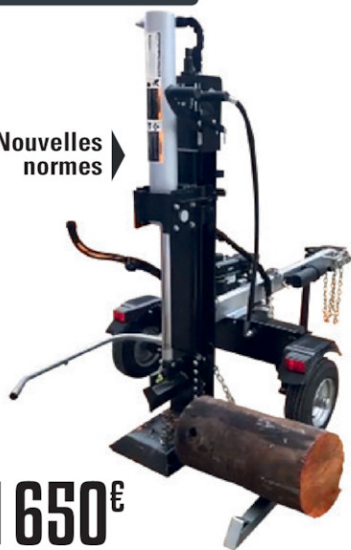

Nos promotions de L'hiver

NOUVEAU

5690€ **TIGARA**

QUAD TG 503 DA ST
493 cc. Direction assistée.
Treuil en option.
(62288)

335€ **DOLMAR**

TRONÇONNEUSE ÉLAGUEUSE AS1925 Z
18 V. Guide 25 cm. Poids 2,8 Kg.
Machine vendue seule.

390€

DOLMAR Easy Start

TRONÇONNEUSE THERMIQUE PS 352-35
2T. 1,7 kW. 35 cm. 3/8". (55017)

607€

DOLMAR

TRONÇONNEUSE THERMIQUE PS 4605-45
2T. 2,6 kW. 45 cm. 3/8". (13212)

LA FENDEUSE

Nouvelles normes

1650€

FENDEUSE SPLITTER V20T
212 cc. 20 tonnes. Longueur de coupe 61 cm. Vendue sans huile. (62290)

LES BROYEURS

299€

DOLMAR

BROYEUR DE VÉGÉTAUX ÉLECTRIQUE FH2500
2,5 kW. Ø maxi 45 mm. (15000)

895€

MOTEUR

BROYEUR DE BRANCHES ESSENCE BK760-B
CR950. 205 cc. Ø maxi 76 mm. (61149)

2250€

MOTEUR Honda Engines

BROYEUR DE VÉGÉTAUX AC BS GX390
GX390. Ø max 7 à 9 cm. (61304)

OFFRE SPÉCIALE

7496€^{HT}
8995€^{TTC}

BENNE PORTÉE AVEC RABOT GALVA AC-BGA100EV